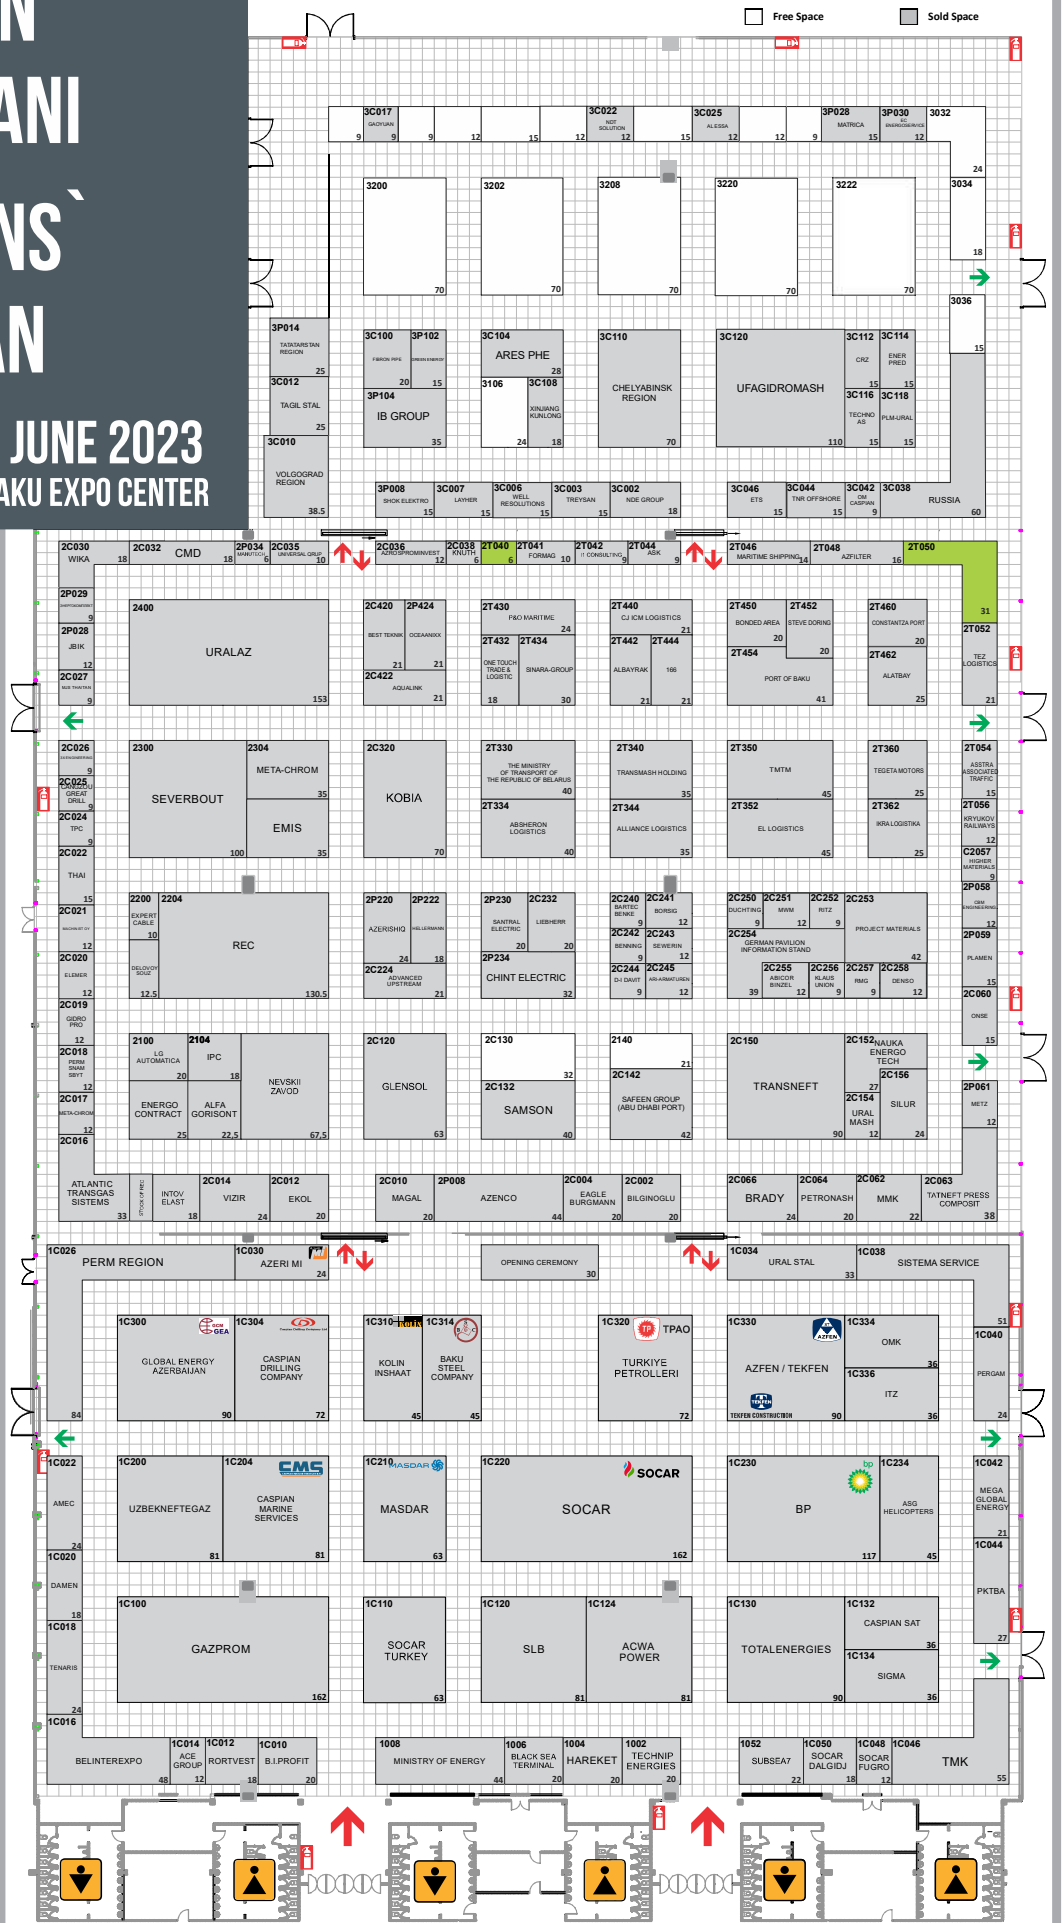

SƏRGİLƏRİN ÜMUMİ PLANI EXHIBITIONS FLOOR PLAN

31 MAY-2 İYUN | JUNE 2023
BAKI EKSPONƏ MƏRKƏZİ | BAKU EXPO CENTER

www.cog.az

www.caspianpower.az

www.translogistica.az

TƏŞKİLATÇILAR | ORGANISERS