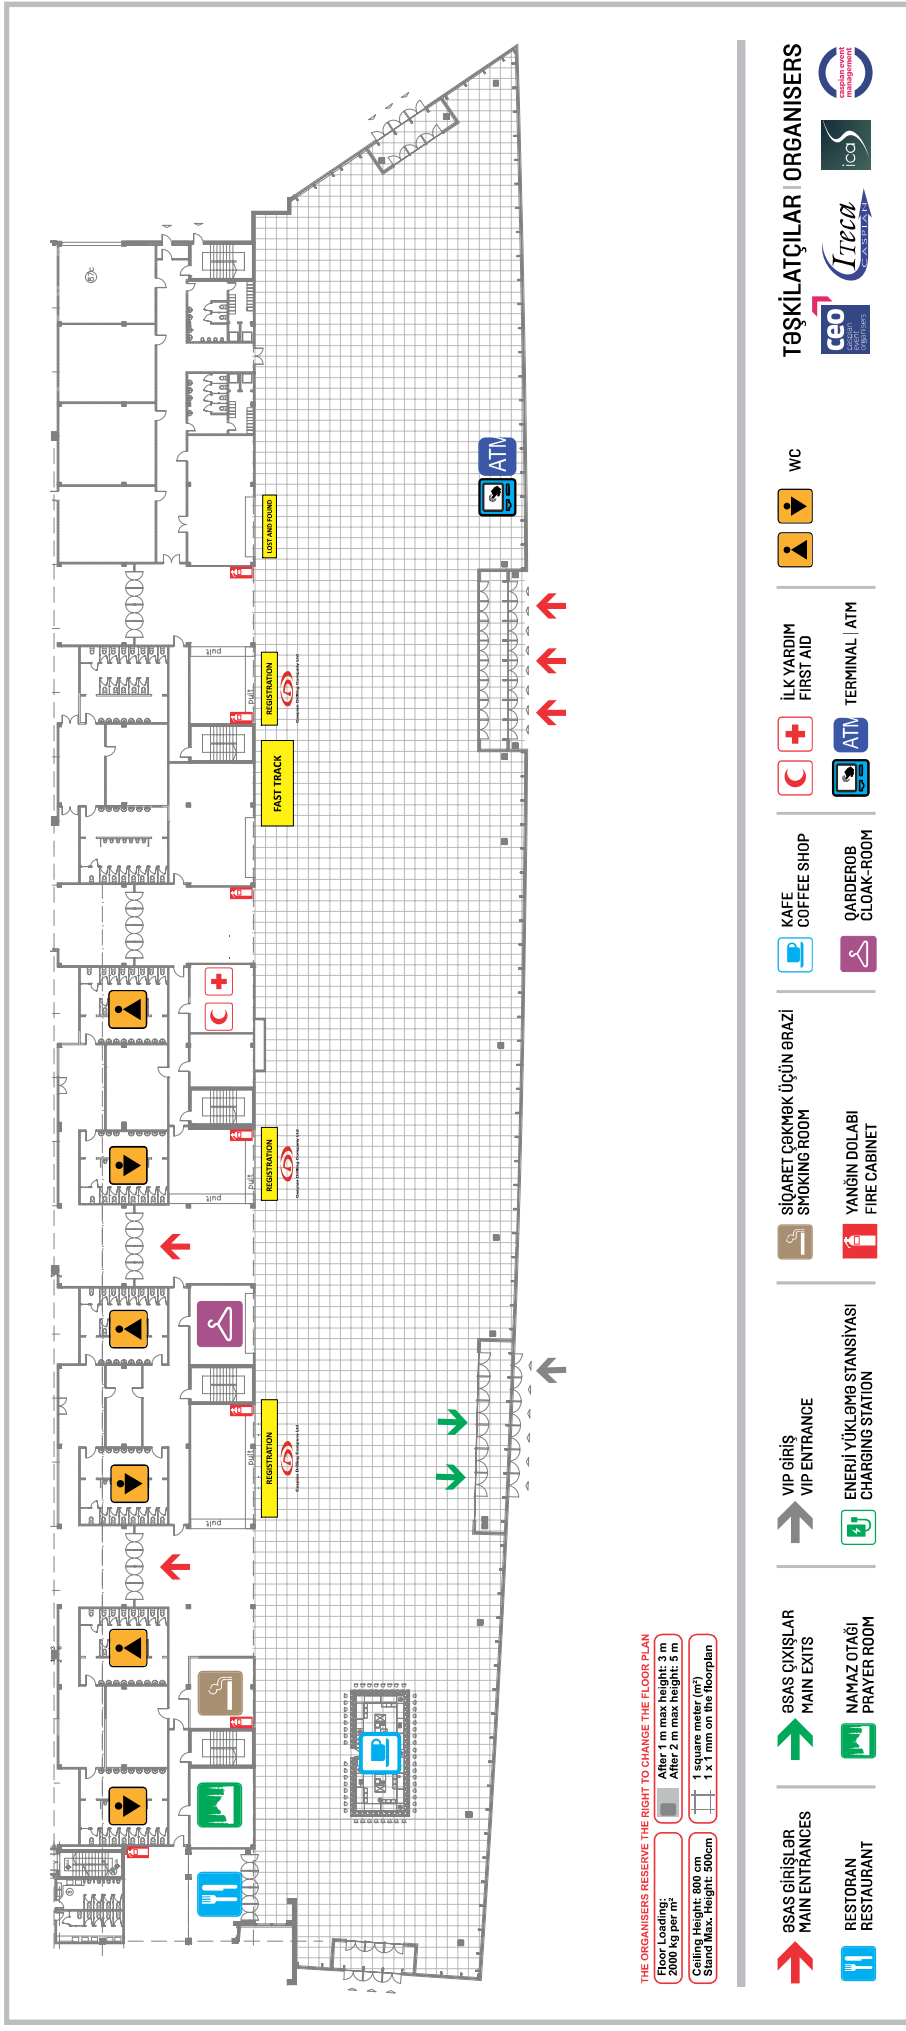

SƏRGİLƏRİN FOYE PLANI

EXHIBITIONS LOBBY PLAN

31 MAY - 2 İYUN | JUNE 2023
BAKI EKSPON MƏRKƏZİ / BAKU EXPO CENTER

TƏŞKİLATÇILAR / ORGANISERS